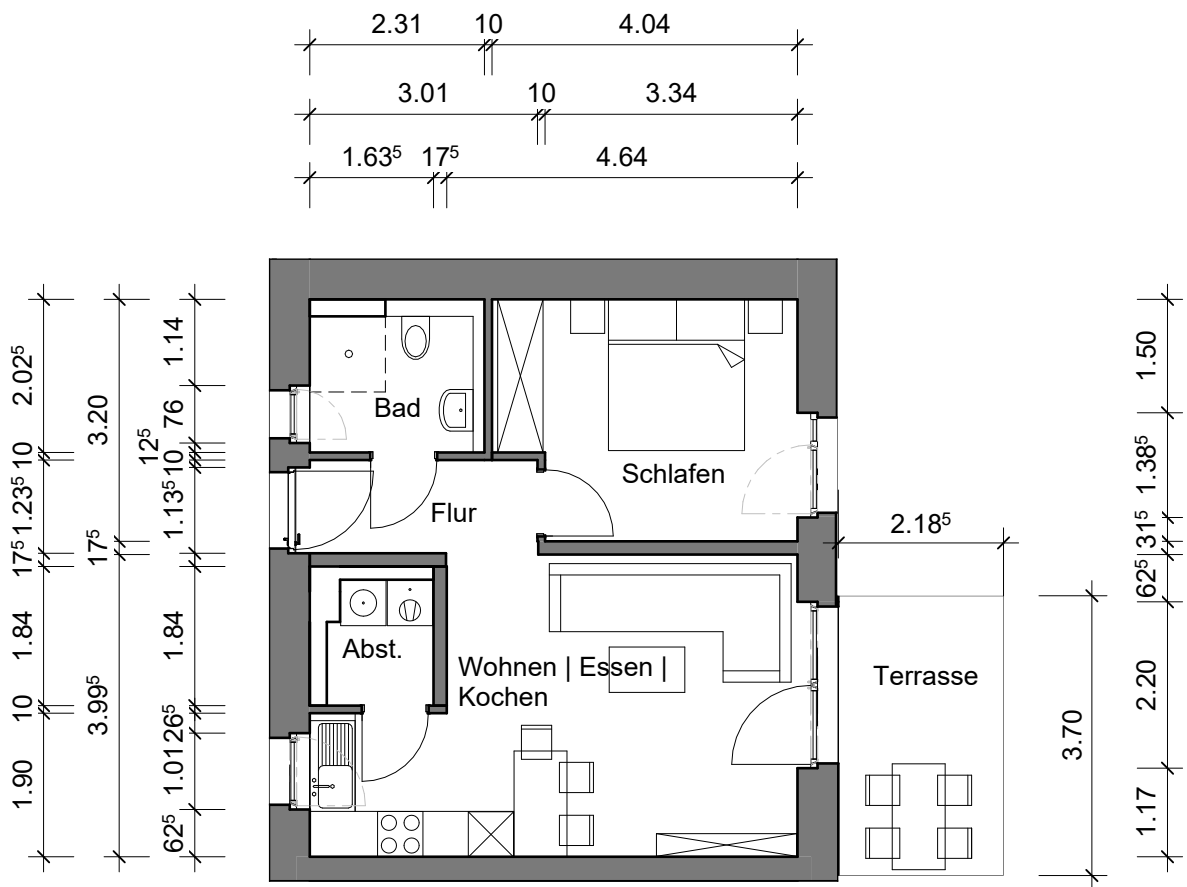

Klimaschutzsiedlung Spyckstraße 100 in 47533 Kleve

Quadratmeter Wohnung 3		
Bad	4,42	qm
Flur	3,92	qm
Schlafen	12,41	qm
Abstellraum	2,90	qm
Wohnen Kochen Essen	22,36	qm
Terrasse Balkon 1/2	4,06	qm
Gesamt	50,07	qm

GEWOGÉ  KLEVE

Erdgeschoss rechts vorne, Wohnung 3

Wohnfläche: 50 qm

Maße sind eigenverantwortlich zu prüfen

M: 1:100