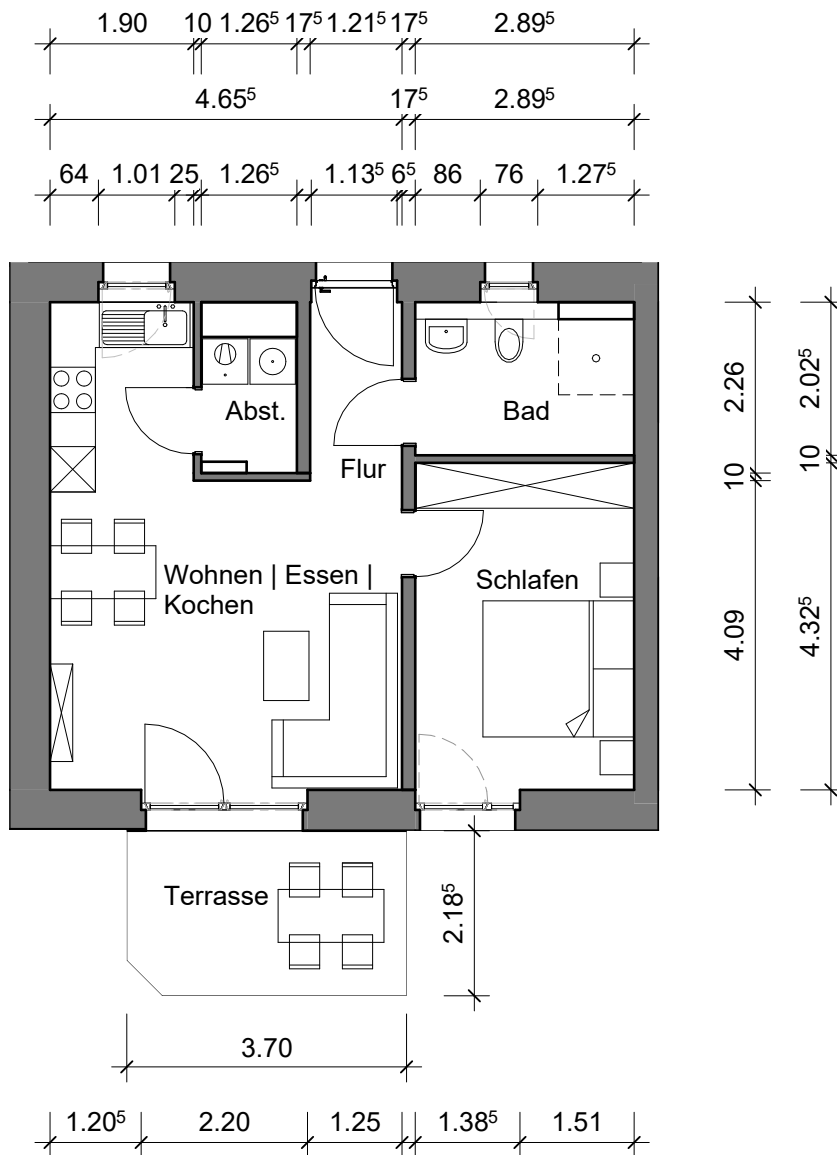

# Klimaschutzsiedlung Spyckstraße 100 in 47533 Kleve

Quadratmeter Wohnung 2		
Bad	5,66	qm
Flur	4,51	qm
Schlafen	12,75	qm
Abstellraum	2,86	qm
Wohnen   Kochen   Essen	22,24	qm
Terrasse   Balkon 1/2	4,01	qm
<b>Gesamt</b>	<b>52,03</b>	<b>qm</b>

GEWOGÉ  KLEVE

Erdgeschoss links vorne, Wohnung 2

Wohnfläche: 52 qm

Maße sind eigenverantwortlich zu prüfen

M: 1:100