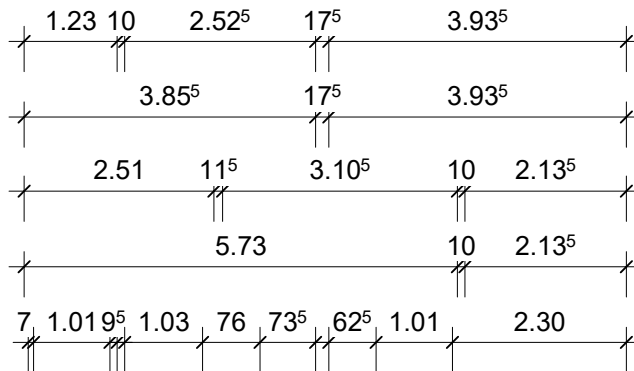

Klimaschutzsiedlung Spyckstraße 100 in 47533 Kleve

Quadratmeter Wohnung 1		
Bad	4,91	qm
Flur	11,21	qm
Büro/Gast	11,17	qm
Schlafen	11,98	qm
Abstellraum	3,14	qm
Wohnen Kochen Essen	20,54	qm
Terrasse Balkon 1/2	4,06	qm
Gesamt	67,01	qm

GEWOG  KLEVE

Erdgeschoss links hinten, Wohnung 1

Wohnfläche: 67 qm

Maße sind eigenverantwortlich zu prüfen

M: 1:100