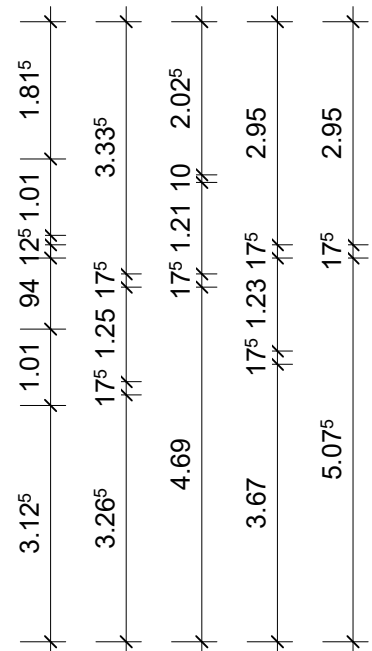

Klimaschutzsiedlung Spyckstraße 100 in 47533 Kleve

Quadratmeter Wohnung 1		
Bad	4,91	qm
Flur	11,21	qm
Büro/Gast	11,17	qm
Schlafen	11,98	qm
Abstellraum	3,14	qm
Wohnen Kochen Essen	20,54	qm
Terrasse Balkon 1/2	4,06	qm
Gesamt	67,01	qm

GEWOG  KLEVE

Erdgeschoss links hinten, Wohnung 1

Wohnfläche: 67 qm

Maße sind eigenverantwortlich zu prüfen

M: 1:100