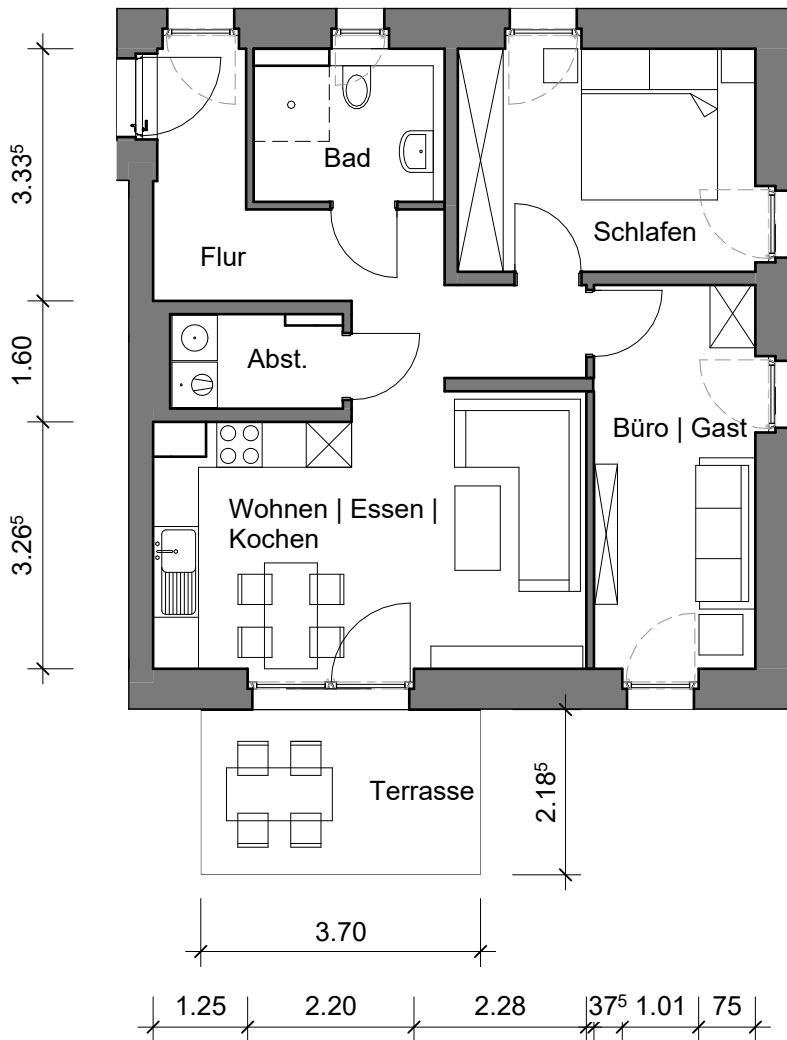

Klimaschutzsiedlung Spyckstraße 100 in 47533 Kleve

Quadratmeter Wohnung 1		
Bad	4,91	qm
Flur	11,21	qm
Büro/Gast	11,17	qm
Schlafen	11,98	qm
Abstellraum	3,14	qm
Wohnen Kochen Essen	20,54	qm
Terrasse Balkon 1/2	4,06	qm
Gesamt	67,01	qm

GEWOG  KLEVE

Erdgeschoss links hinten, Wohnung 1

Wohnfläche: 67 qm

Maße sind eigenverantwortlich zu prüfen

M: 1:100